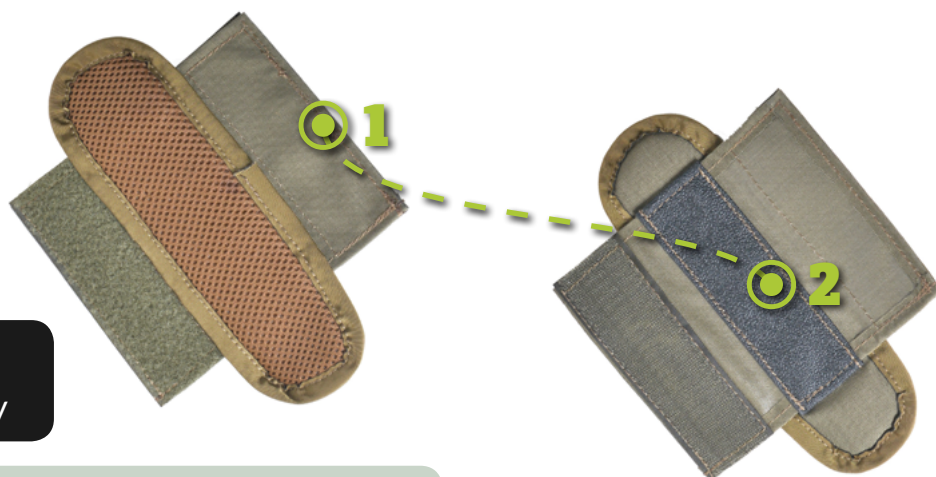

D08CP

comfort pad

Dodatki

Element zwiększający wygodę użytkowania, do zastosowania z różnymi systemami nośnymi Strider.

Nie wymaga przewlekania pasa dzięki zastosowaniu zamykanego na rzep tunelu, który dodatkowo od wewnątrz pokryty jest materiałem przeciwpoślizgowym. Dzięki temu podczas noszenia całość nie przesuwa się wzdłuż pasa. Wewnętrzna strona pokryta jest miękką i zapewniającą wymianę powietrza siatką.

- 1. Zapięcie
- 2. Materiał antypoślizgowy

Szerokość	7 cm	2.8 in
Długość	20 cm	7.9 in
Grubość	1 cm	0.4 in
Waga	25 g	0.9 oz